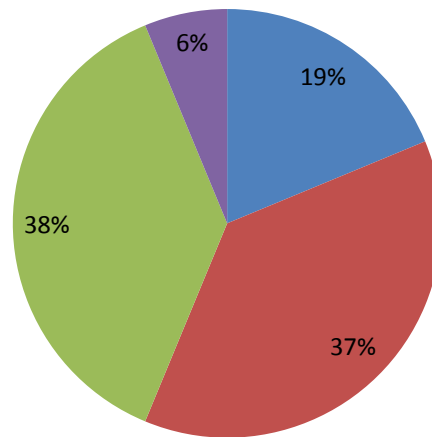

UNIVERSIDADE ESTADUAL DE SANTA CRUZ, UESC
CAMPUS PROF. SOANE NAZARÉ DE ANDRADE

LETRAS: LINGUAGENS E REPRESENTAÇÕES

Demanda de Professores Bancas 2018

■ Centro Oeste ■ Nordeste ■ Sudeste ■ Sul

UNIVERSIDADE ESTADUAL DE SANTA CRUZ