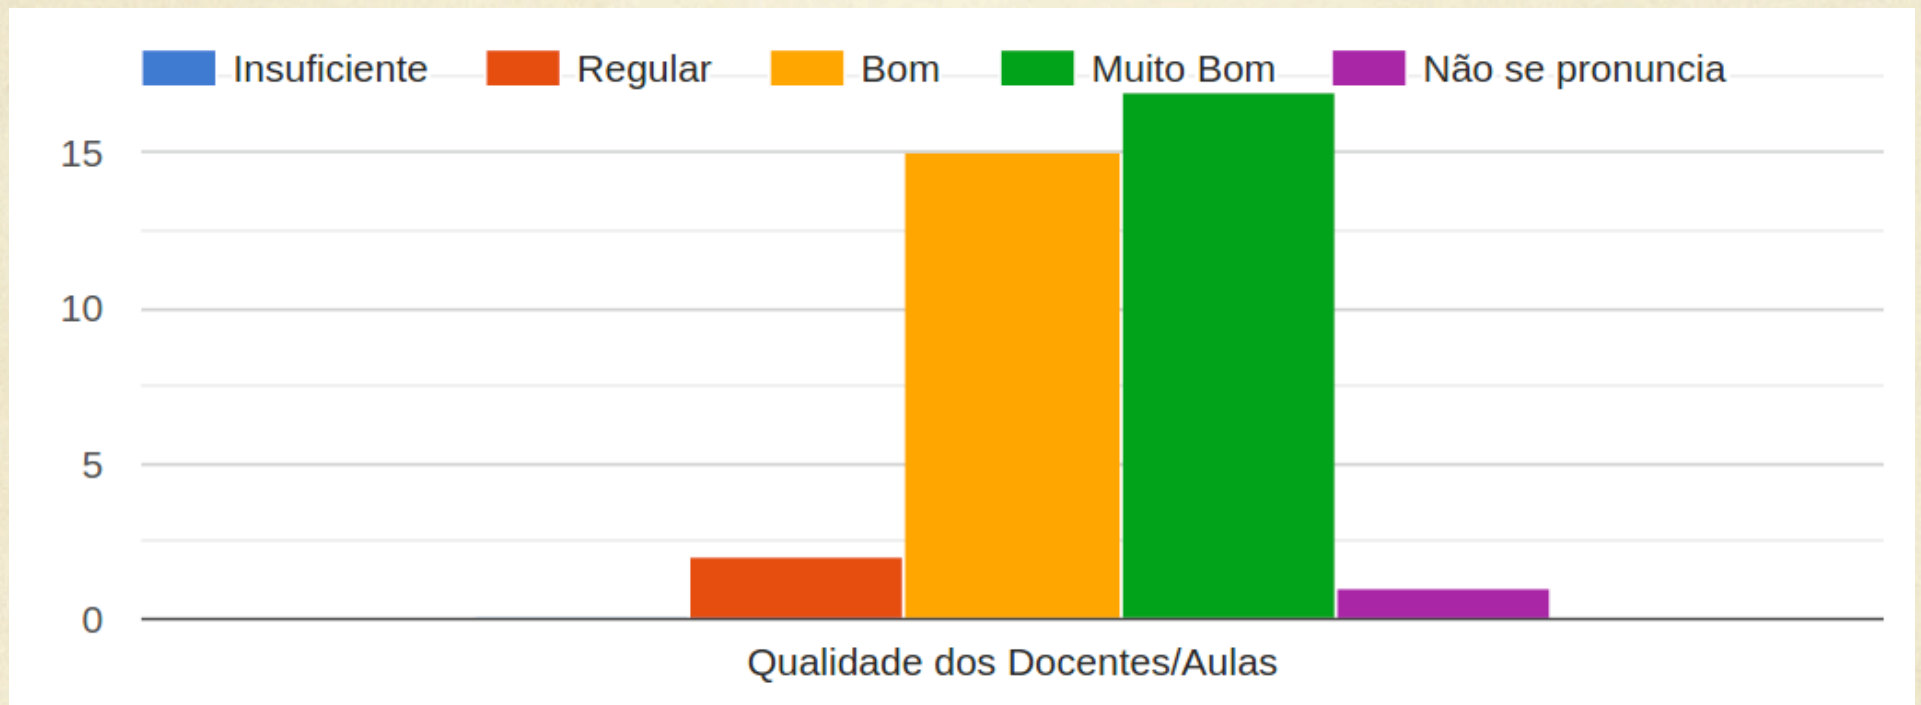

II Workshop de Avaliação Interna
Profísica
2020

Avaliação Docentes-Egressos

Linha de Pesquisa

Qualidade do Apoio Técnico no Programa (Coordenação, Secretaria, etc..)

Qualidade da Infraestrutura (Sala de Aula, Material Audiovisual, Laboratórios, etc ...)

Qualidade das Aulas (Conteúdo, Prática Pedagógica dos Docentes).

Qualidade da Orientação. Como você avalia a qualidade da sua orientação ?

Situação Atual dos Egressados

30 respostas

Doutorado

16 respostas

O que você acha que poderia ter sido diferente durante seu mestrado?