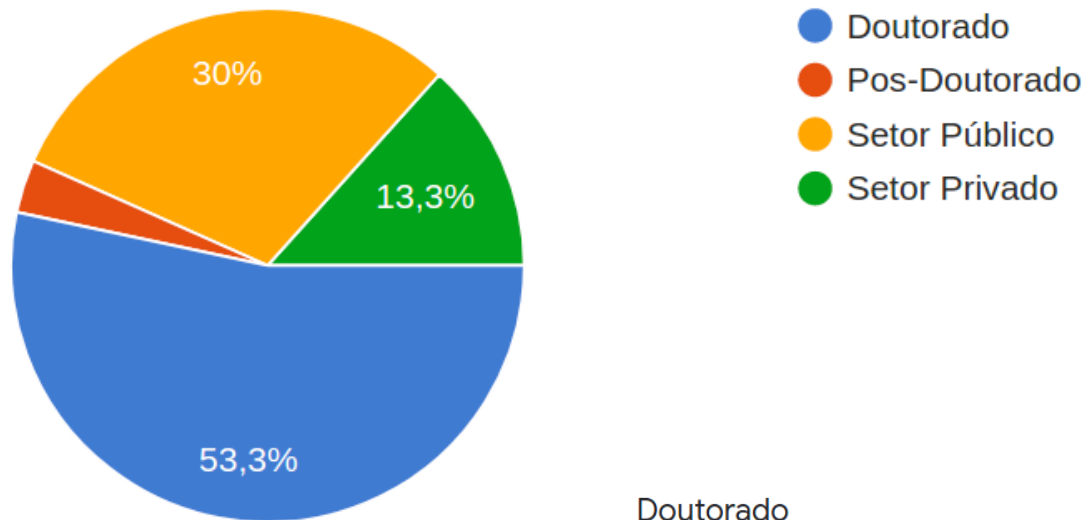

Qualidade das Aulas (Conteúdo, Prática Pedagógica dos Docentes).

Qualidade da Orientação. Como você avalia a qualidade da sua orientação ?

Situação Atual dos Egressados

30 respostas

Doutorado

16 respostas

O que você acha que poderia ter sido diferente durante seu mestrado?