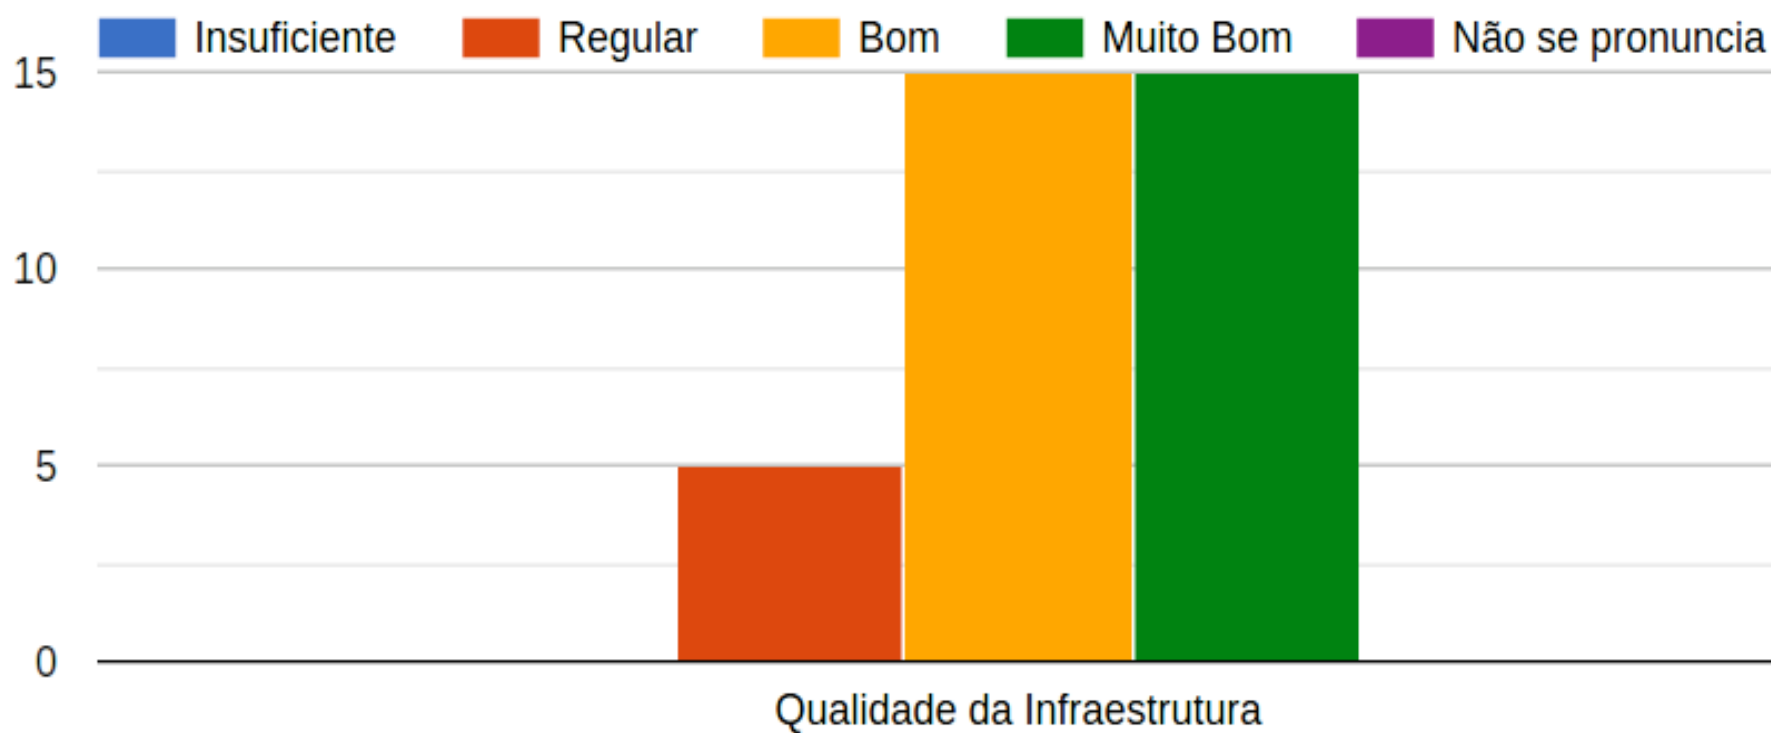

II Workshop de Avaliação Interna
Profísica
2020

Avaliação Docentes-Egressos

Linha de Pesquisa

Qualidade do Apoio Técnico no Programa (Coordenação, Secretaria, etc..)

Qualidade da Infraestrutura (Sala de Aula, Material Audiovisual, Laboratórios, etc ...)