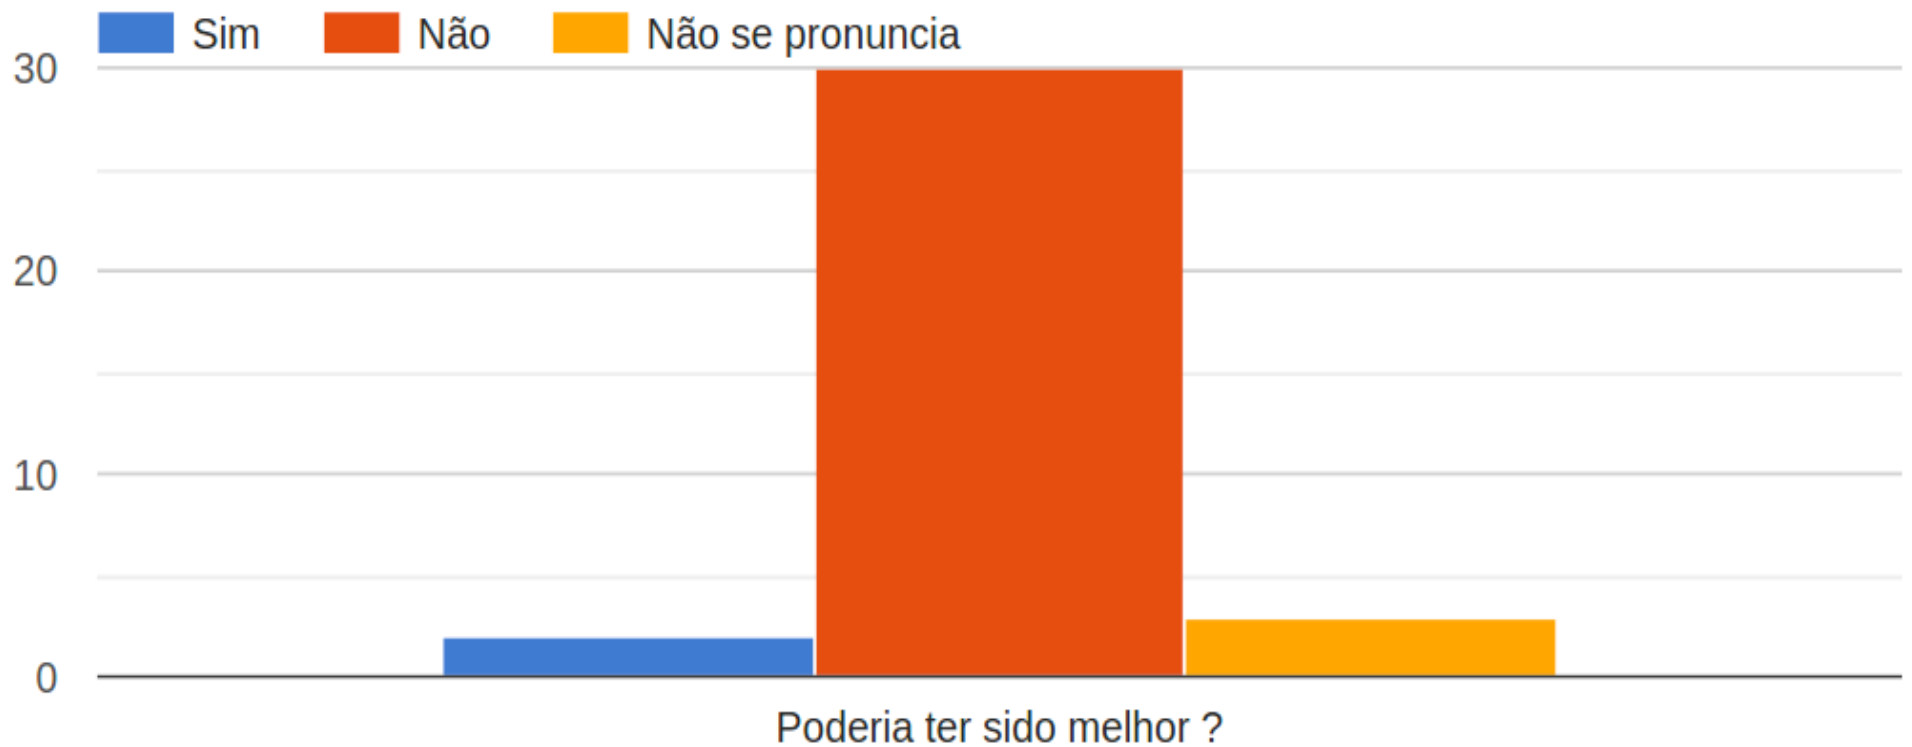

Qualidade da Orientação. Como você avalia a qualidade da sua orientação ?