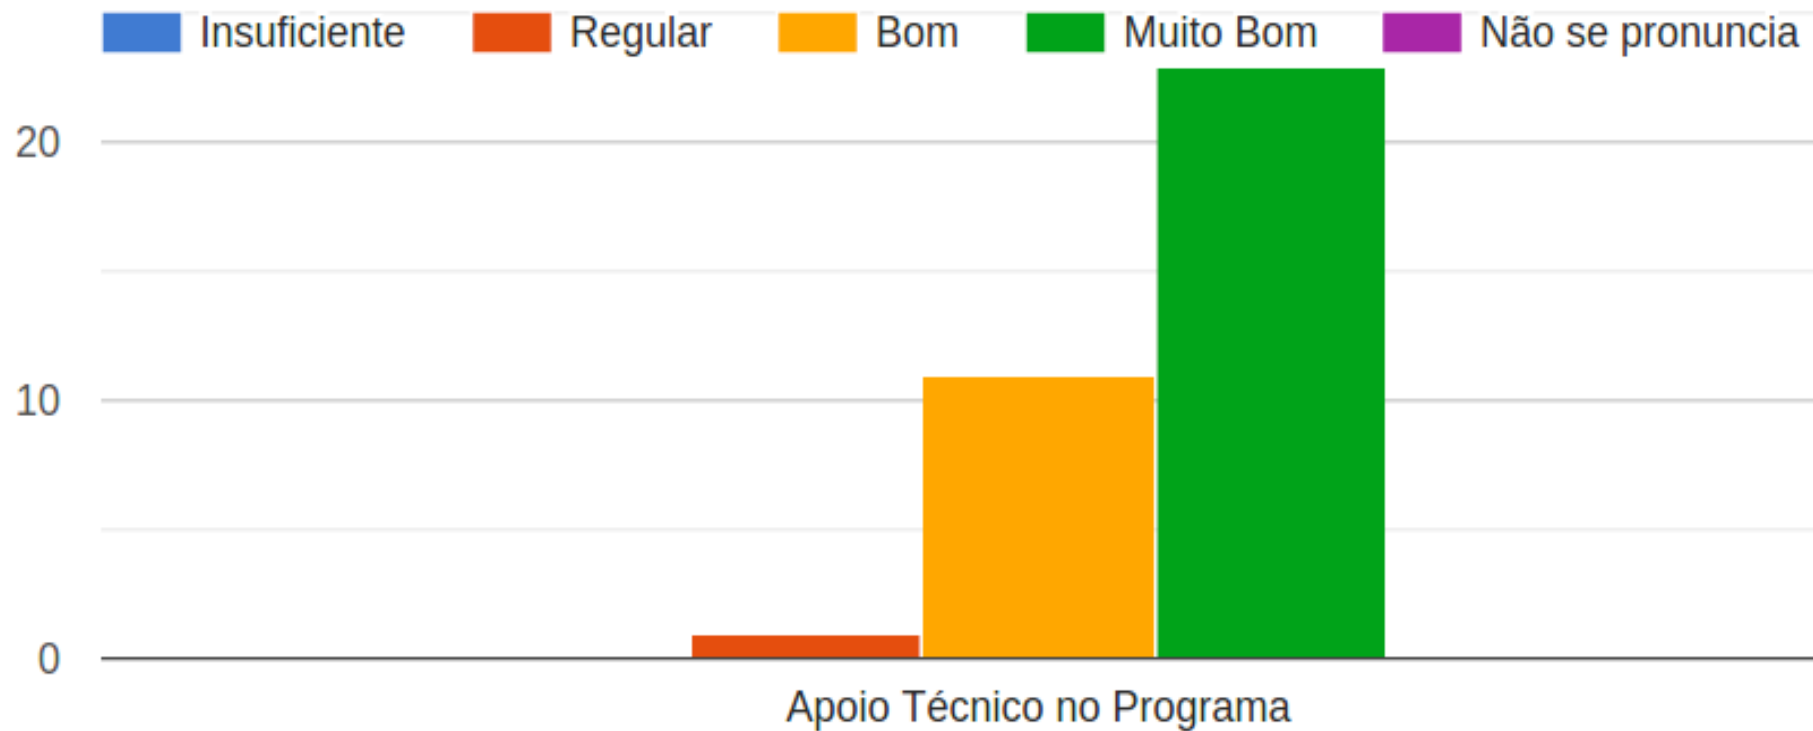

II Workshop de Avaliação Interna
Profísica
2020

Avaliação Docentes-Egressos

Linha de Pesquisa

Qualidade do Apoio Técnico no Programa (Coordenação, Secretaria, etc..)

Qualidade da Infraestrutura (Sala de Aula, Material Audiovisual, Laboratórios, etc ...)

Qualidade das Aulas (Conteúdo, Prática Pedagógica dos Docentes).

Qualidade da Orientação. Como você avalia a qualidade da sua orientação ?

Situação Atual dos Egressados

30 respostas

Doutorado

16 respostas

O que você acha que poderia ter sido diferente durante seu mestrado?