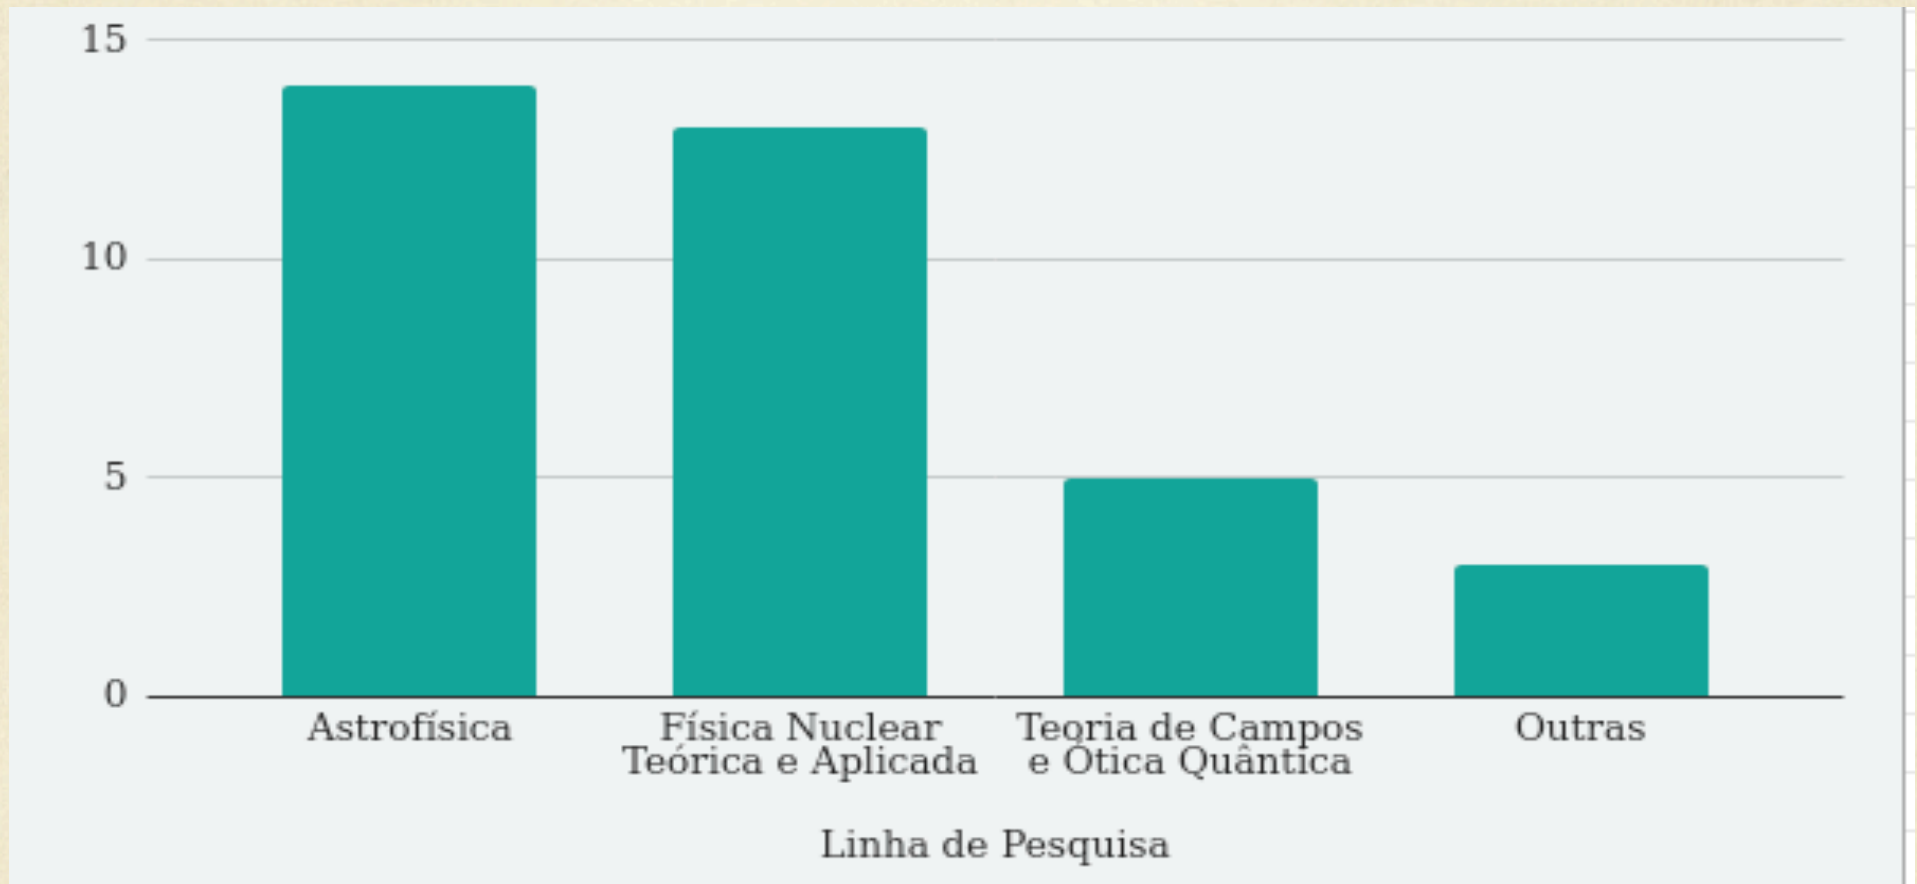

II Workshop de Avaliação Interna
Profísica
2020

Avaliação Docentes-Egressos

Linha de Pesquisa

Qualidade do Apoio Técnico no Programa (Coordenação, Secretaria, etc..)

Qualidade da Infraestrutura (Sala de Aula, Material Audiovisual, Laboratórios, etc ...)