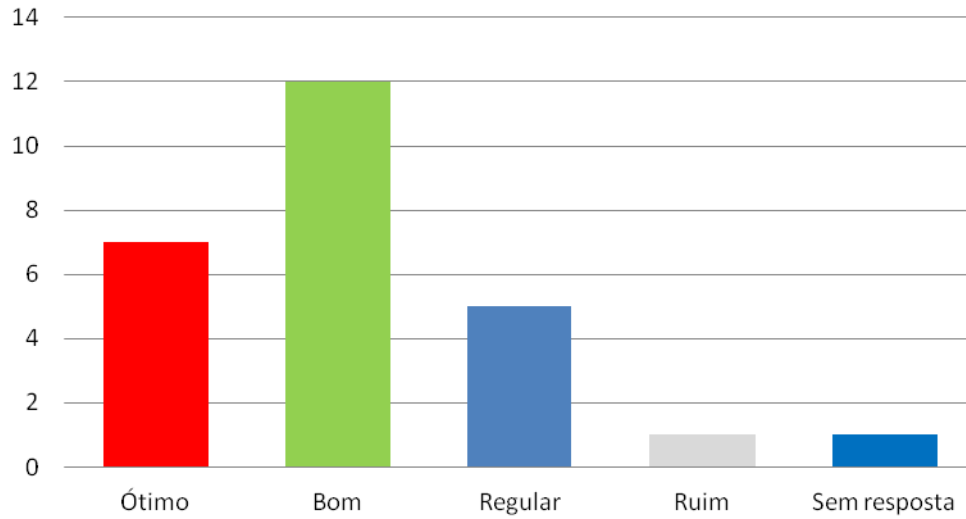

Avaliação feita pelos Discentes
Semestre 2016.1

Avaliação do material e recursos didáticos