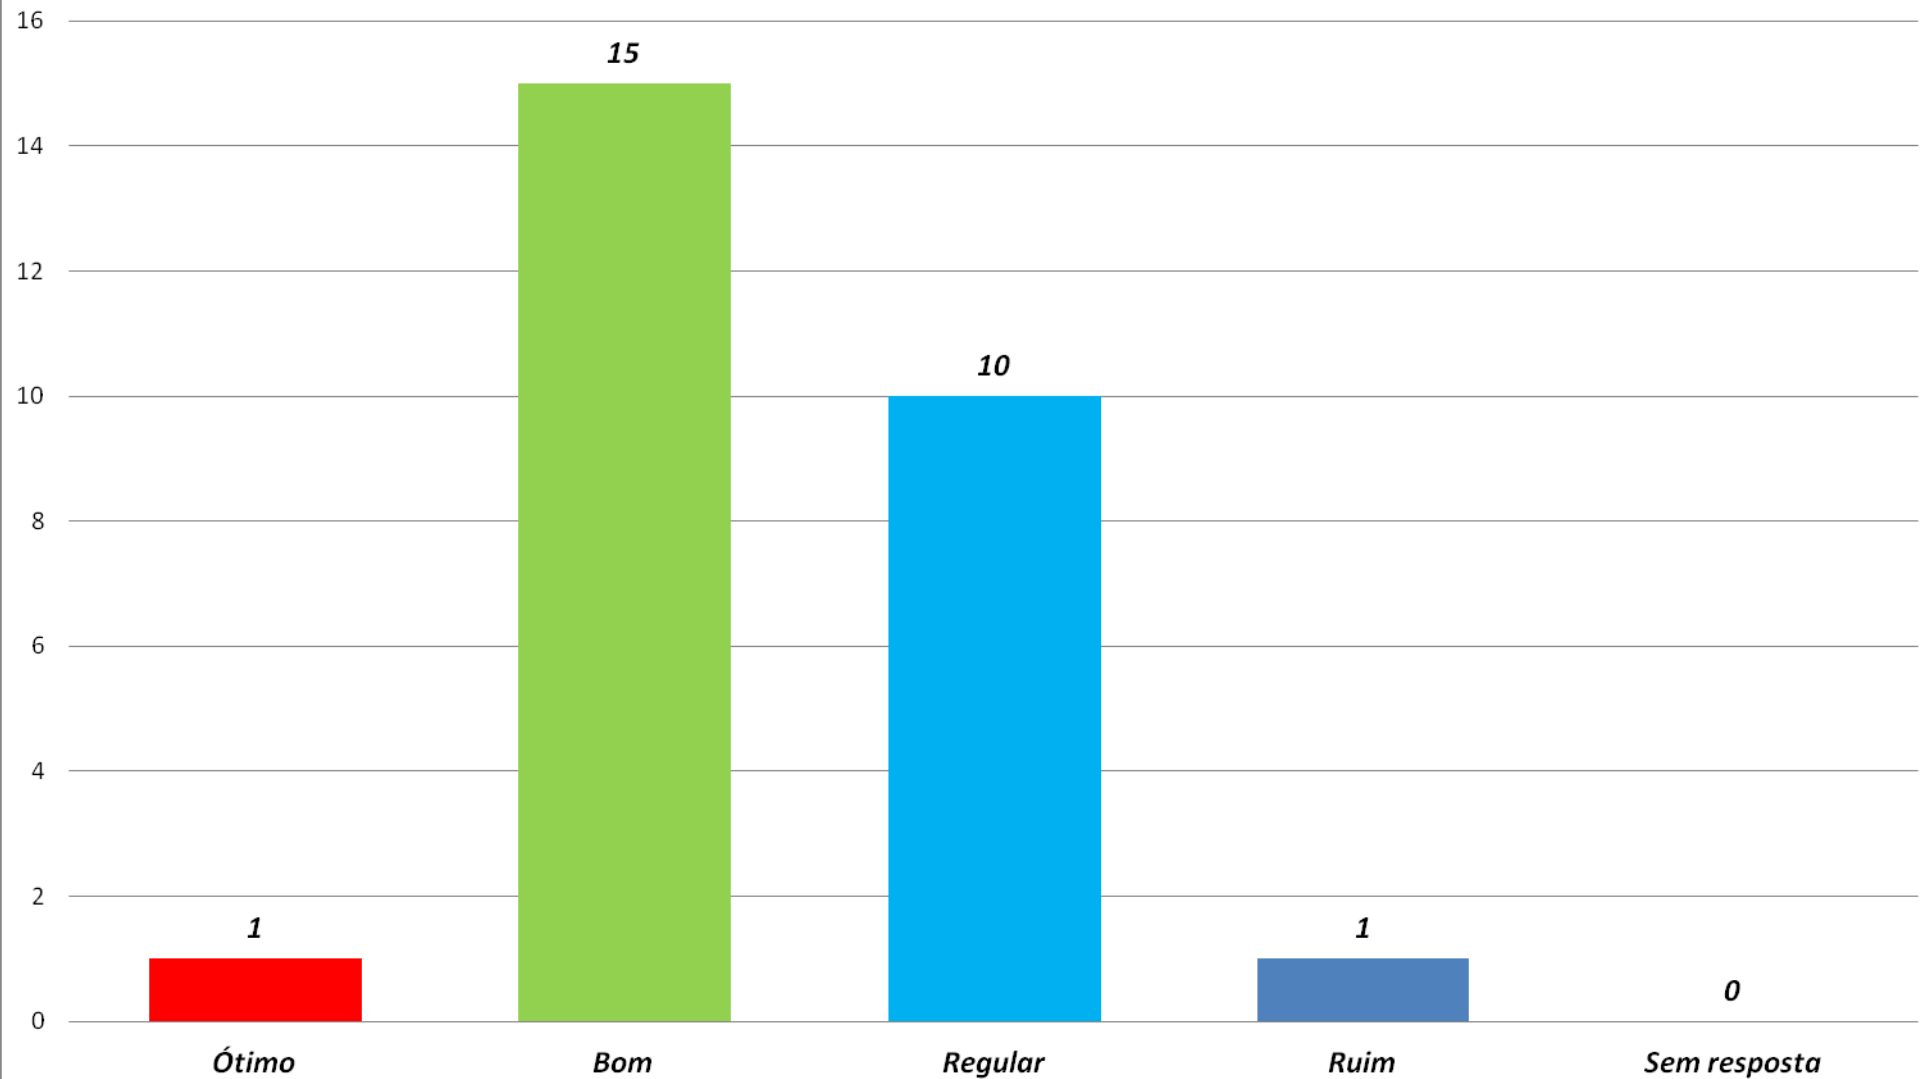

Curso de Especialização em Gestão Cultural Avaliação das Disciplinas - Turma 2017.1

Curso de Especialização em Gestão Cultural
Avaliação Material e Recursos Didáticos
Turma 2017.1

Curso de Especialização em Gestão Cultural
COORDENAÇÃO
(Atendimento, Orientação, Relacionamento, Organização, Resolução de Problemas) - Turma 2017.1