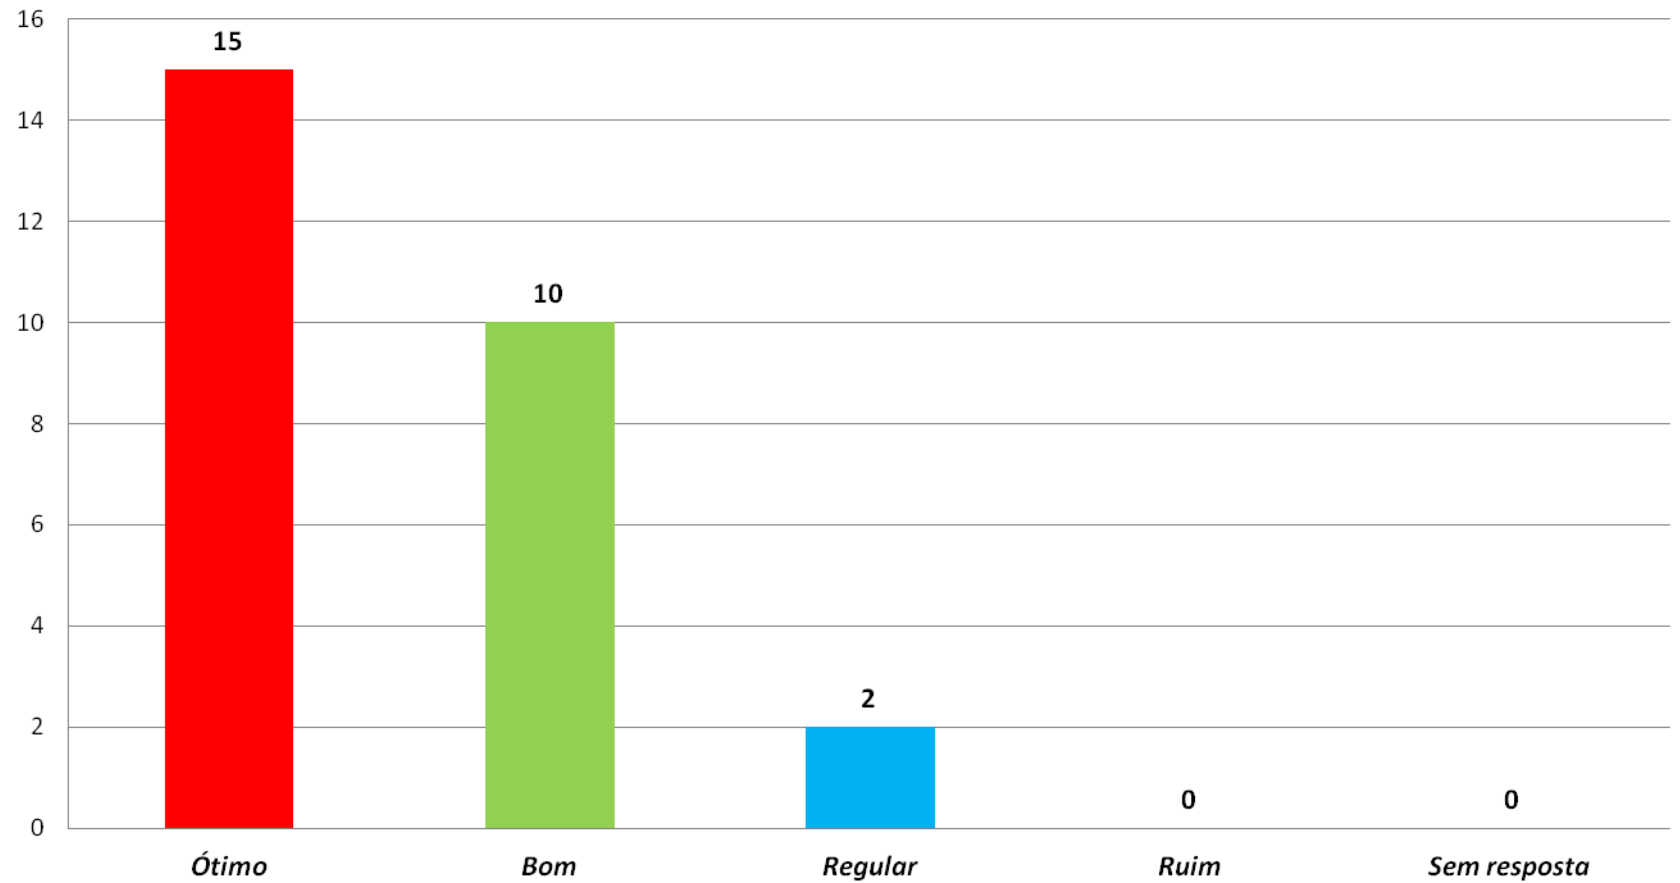

Curso de Especialização em Gestão Cultural Avaliação das Disciplinas - Turma 2017.1

Curso de Especialização em Gestão Cultural
Avaliação Material e Recursos Didáticos
Turma 2017.1

Curso de Especialização em Gestão Cultural
COORDENAÇÃO
(Atendimento, Orientação, Relacionamento, Organização, Resolução de Problemas) - Turma 2017.1

Curso de Especialização em Gestão Cultural
Avaliação da Infraestrutura e Serviços
Turma 2017.1