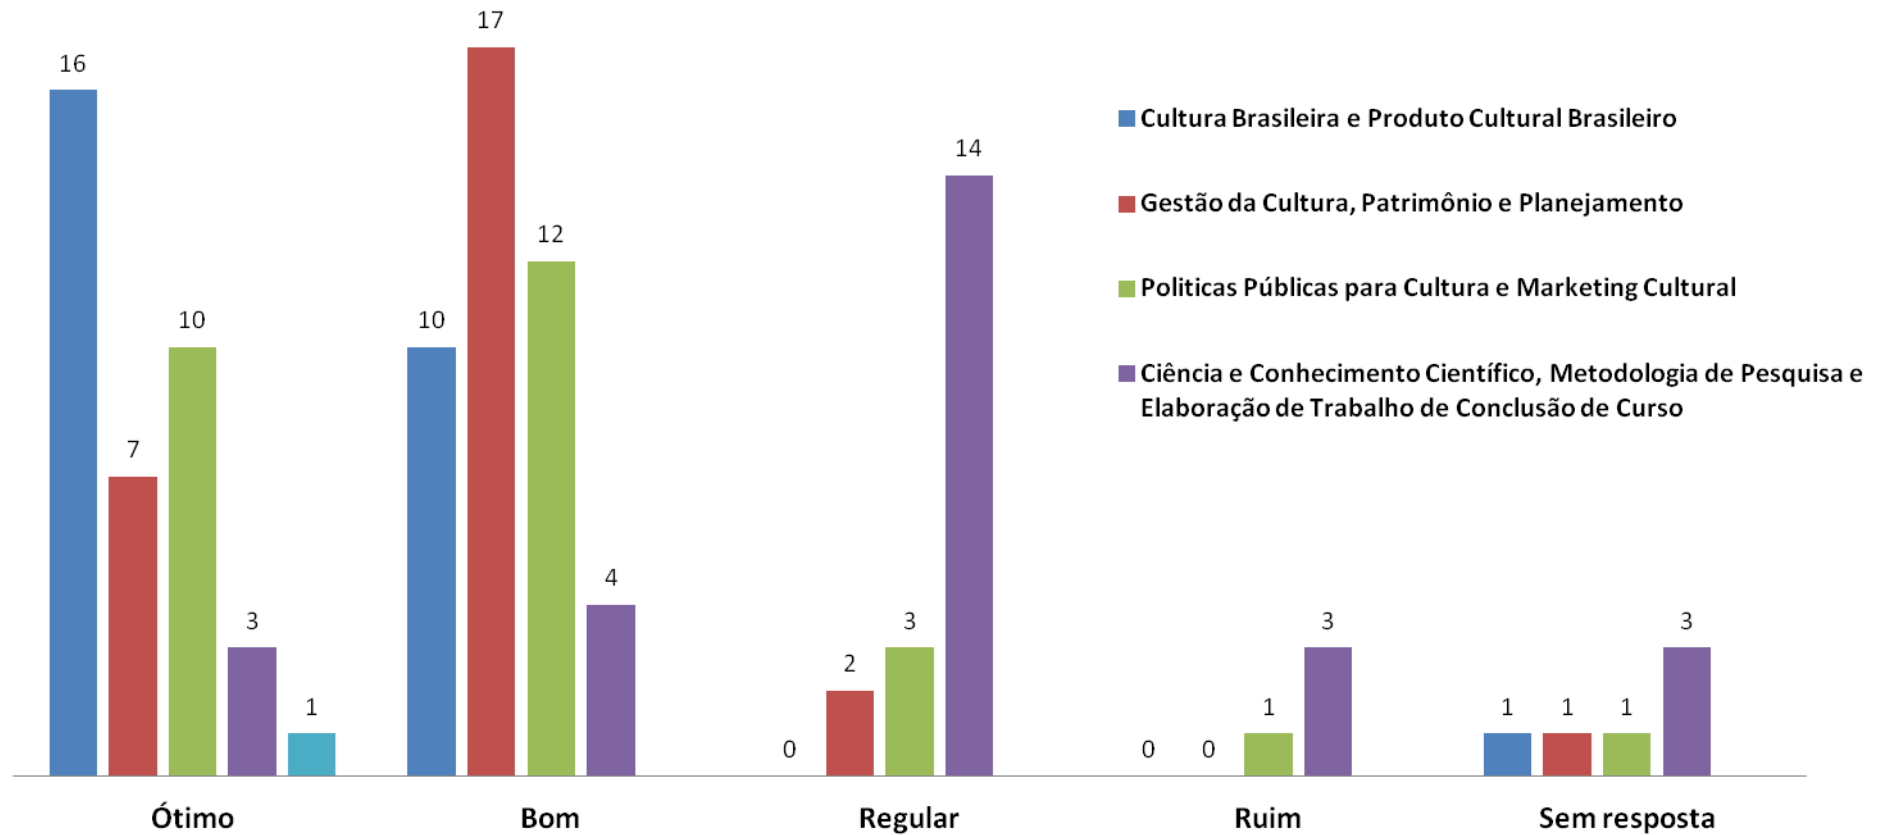

Curso de Especialização em Gestão Cultural Avaliação das Disciplinas - Turma 2017.1

Curso de Especialização em Gestão Cultural
Avaliação Material e Recursos Didáticos
Turma 2017.1

Curso de Especialização em Gestão Cultural
COORDENAÇÃO
(Atendimento, Orientação, Relacionamento, Organização, Resolução de Problemas) - Turma 2017.1